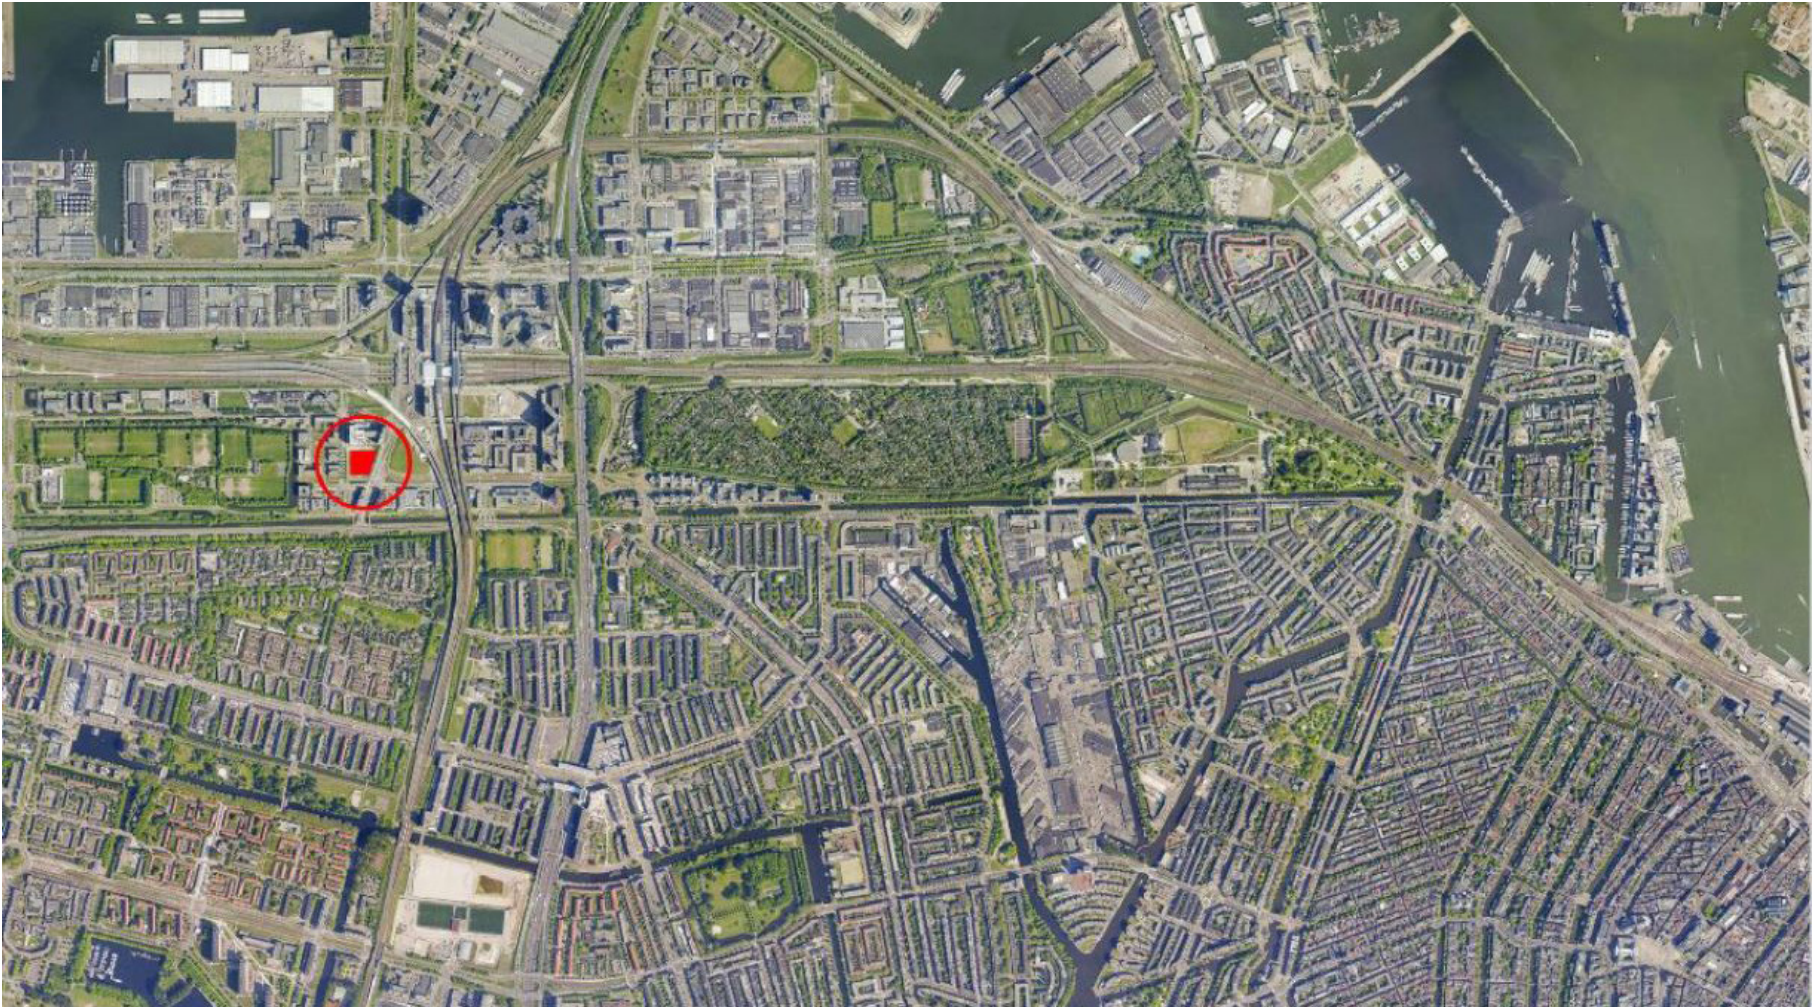

4-6 graden lagere temperatuur
maakt mensen **gezond en gelukkig**

De Groene Scheggen van Amsterdam

Schakel tussen Stad en Zee

De ontbrekende schakel

Gebouw als een rots

De biotoop van Vertical

Icoon: de nachtegaal