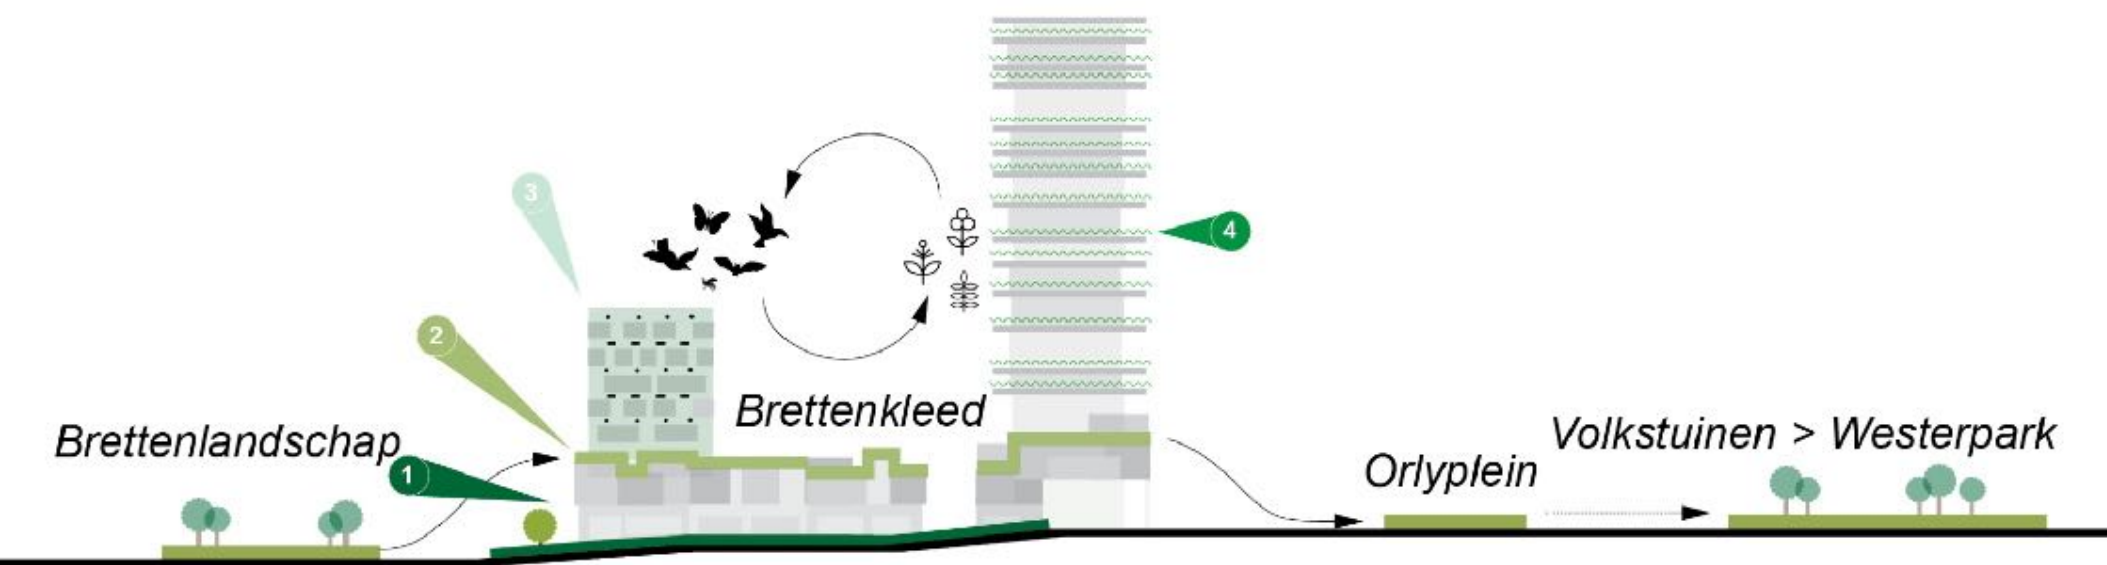

Bouwen voor mensen

Bouwen met natuur

23 november 2023
Fred Booy

quality of live+

Amsterdam Vertical
verbetert de kwaliteit van leven

2 miljoen liter regenwater per jaar
opvang **fijn stof**

productie **O₂** en absorbtie **CO₂**

4-6 graden lagere temperatuur
maakt mensen **gezond en gelukkig**

De Groene Scheggen van Amsterdam

Schakel tussen Stad en Zee

De ontbrekende schakel

Gebouw als een rots

De biotoop van Vertical

Icoon: de nachtegaal