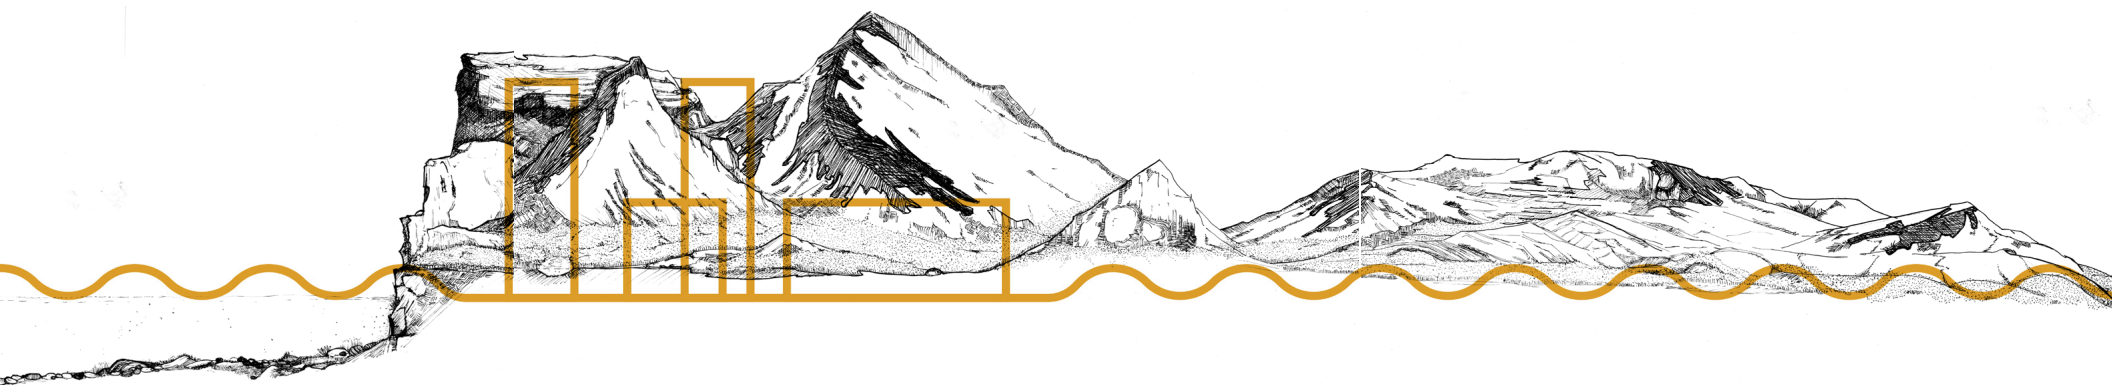

Bouwen voor mensen

Bouwen met natuur

23 november 2023
Fred Booy

quality of live+

Amsterdam Vertical
verbetert de kwaliteit van leven

2 miljoen liter regenwater per jaar
opvang **fijn stof**

productie **O₂** en absorbtie **CO₂**

4-6 graden lagere temperatuur
maakt mensen **gezond en gelukkig**

De Groene Scheggen van Amsterdam

Schakel tussen Stad en Zee

De ontbrekende schakel

Gebouw als een rots

De biotoop van Vertical

Icoon: de nachtegaal